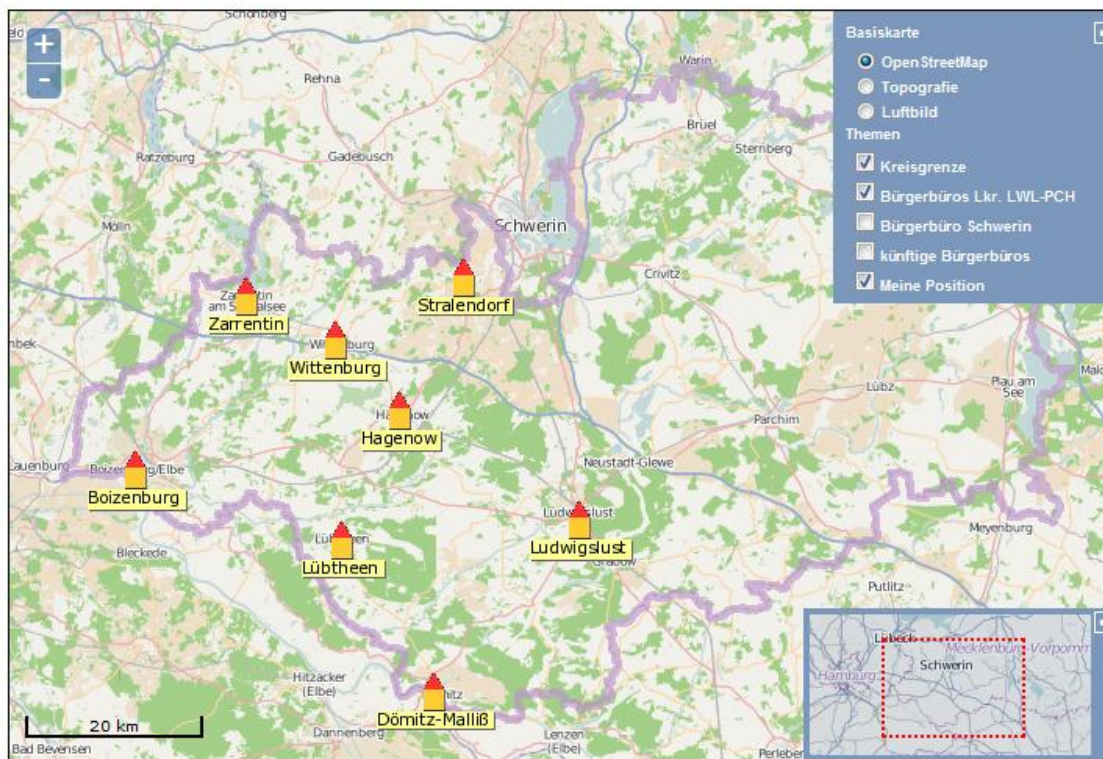

# Einsatz von kvwmap für Bürgerbüros in Ludwigslust und Parchim

Heinz Schmidt

[Landkreis Ludwigslust-Parchim](#) / [Service](#) / [Bürgerbüros](#) / [Standorte der Bürgerbüros](#)

- Aktuelles
- Kreistag
- Kreisrecht
- Kreisverwaltung
- Service
  - > Organigramm
  - > Verwaltungswegweiser
  - > A-Z Was geht wo?
  - > Onlinedienste
  - > **Bürgerbüros**
  - > Volkshochschule
  - > Kreismusikschule
  - > Anreise
  - > Gästebuch
- Leben im Landkreis
- Wirtschaft
- Metropolregion Hamburg

## Standorte der Bürgerbüros

Wo bin ich?  Verfolge meine Position | Geolokalisierung: Zeigt ihre ungefähre Position, nicht bei allen Internetzugängen möglich!

© Landkreis Ludwigslust-Parchim | Kartendaten: OSM © OpenStreetMap und Mitwirkende, CC-BY-SA | Topografie, Luftbild © LAIV-MV

### Geodatenportal - Anmeldung

Ihre IP-Adr: 139.30.110.215

Benutzername:

Passwort:

Anmelden

<https://194.25.109.22/kvwmap/index.php>

## Hinweise zur Karte

**Detailinformationen** erhalten Sie mit einfachem Klick in das Symbol oder die bezeichnete Fläche. Den Kartenausschnitt können Sie mit den **Werkzeugen** (auf der linken Seite) verschieben, vergrößern und verkleinern. Beachten Sie bitte auch die **Infobox am rechten Rand**. In der Detailansicht wird die Plangebietsfläche angezeigt. Alternativ können Sie zur topologischen Karte oder zur Luftbildansicht wechseln und Informations-Overlays aus- und einschalten. Die **Box rechts unten** benutzen Sie zum Verschieben des Kartenausschnitts. Bitte benutzen Sie einen aktuellen Browser! (z.B. Mozilla Firefox 5)