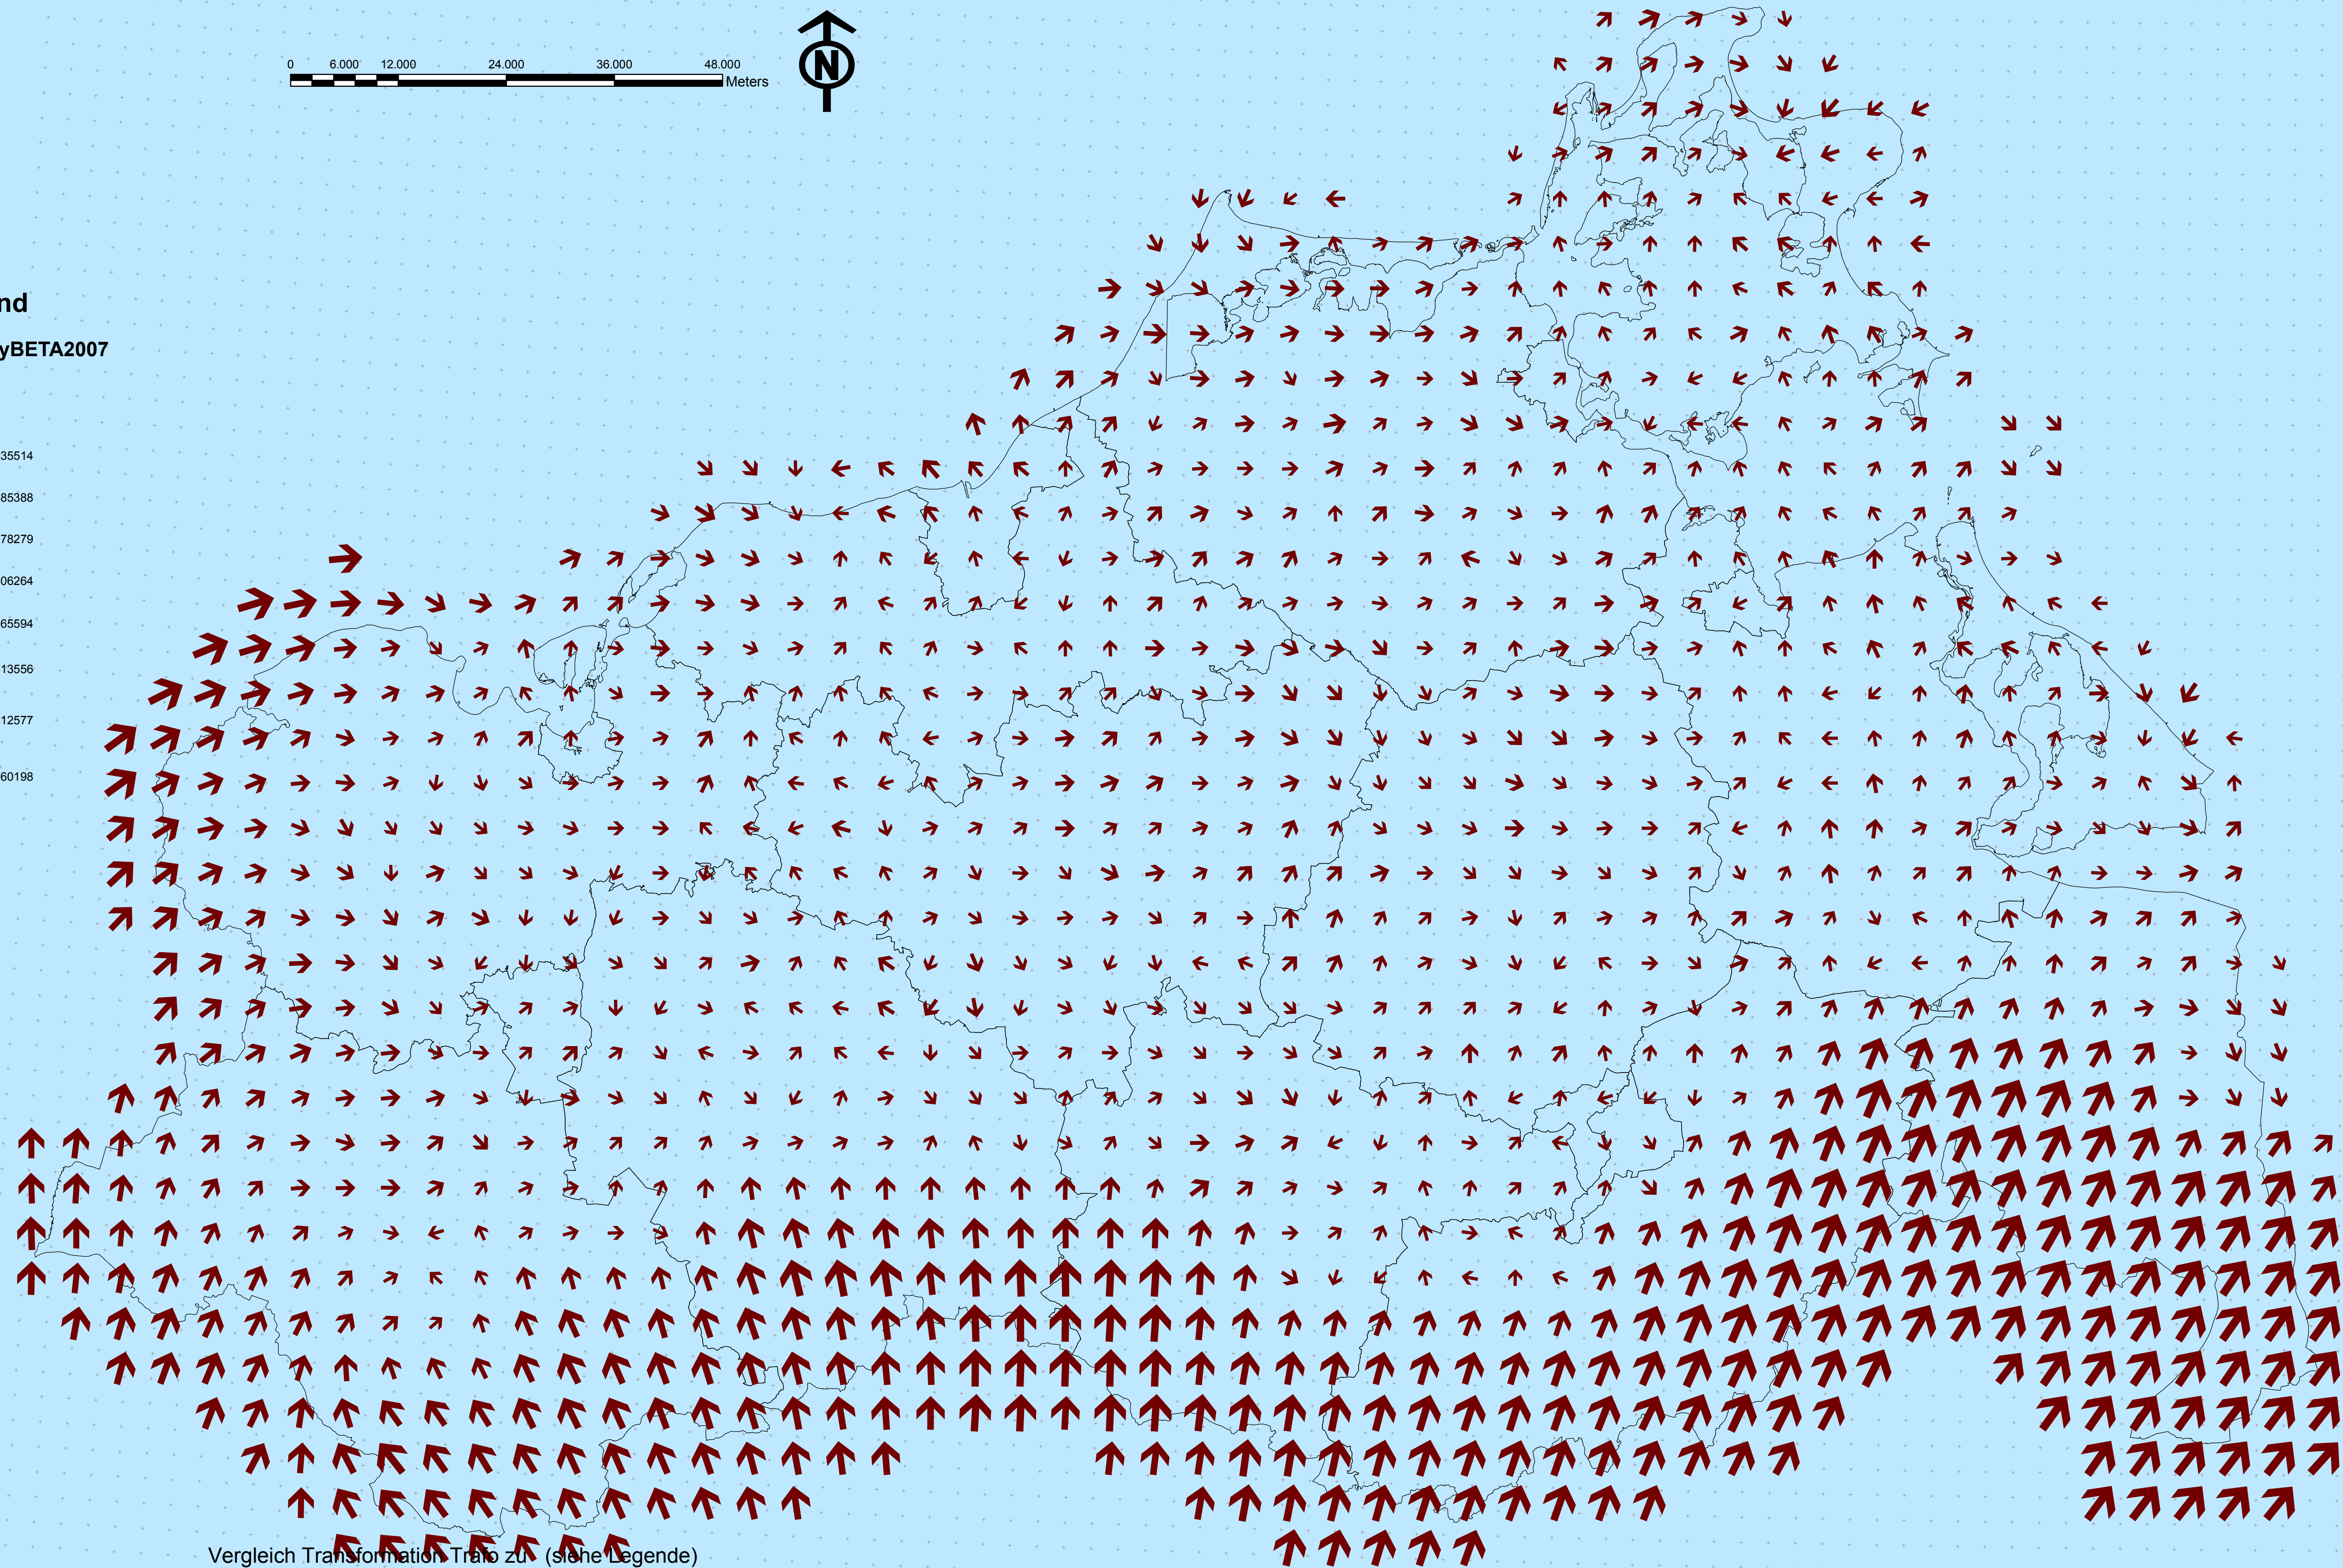

### Legend

DHDNtoETRSbyBETA2007

DIFF

<all other values>

- ↑ 0.000608 - 0.035514
- ↑ 0.035515 - 0.085388
- ↑ 0.085389 - 0.178279
- ↑ 0.178280 - 0.306264
- ↑ 0.306265 - 0.465594
- ↑ 0.465595 - 0.613556
- ↑ 0.613557 - 0.812577
- ↑ 0.812578 - 1.060198

KREIS

mvgrid\_DHDN

Vergleich Transformation Trafo zu (siehe Legende)