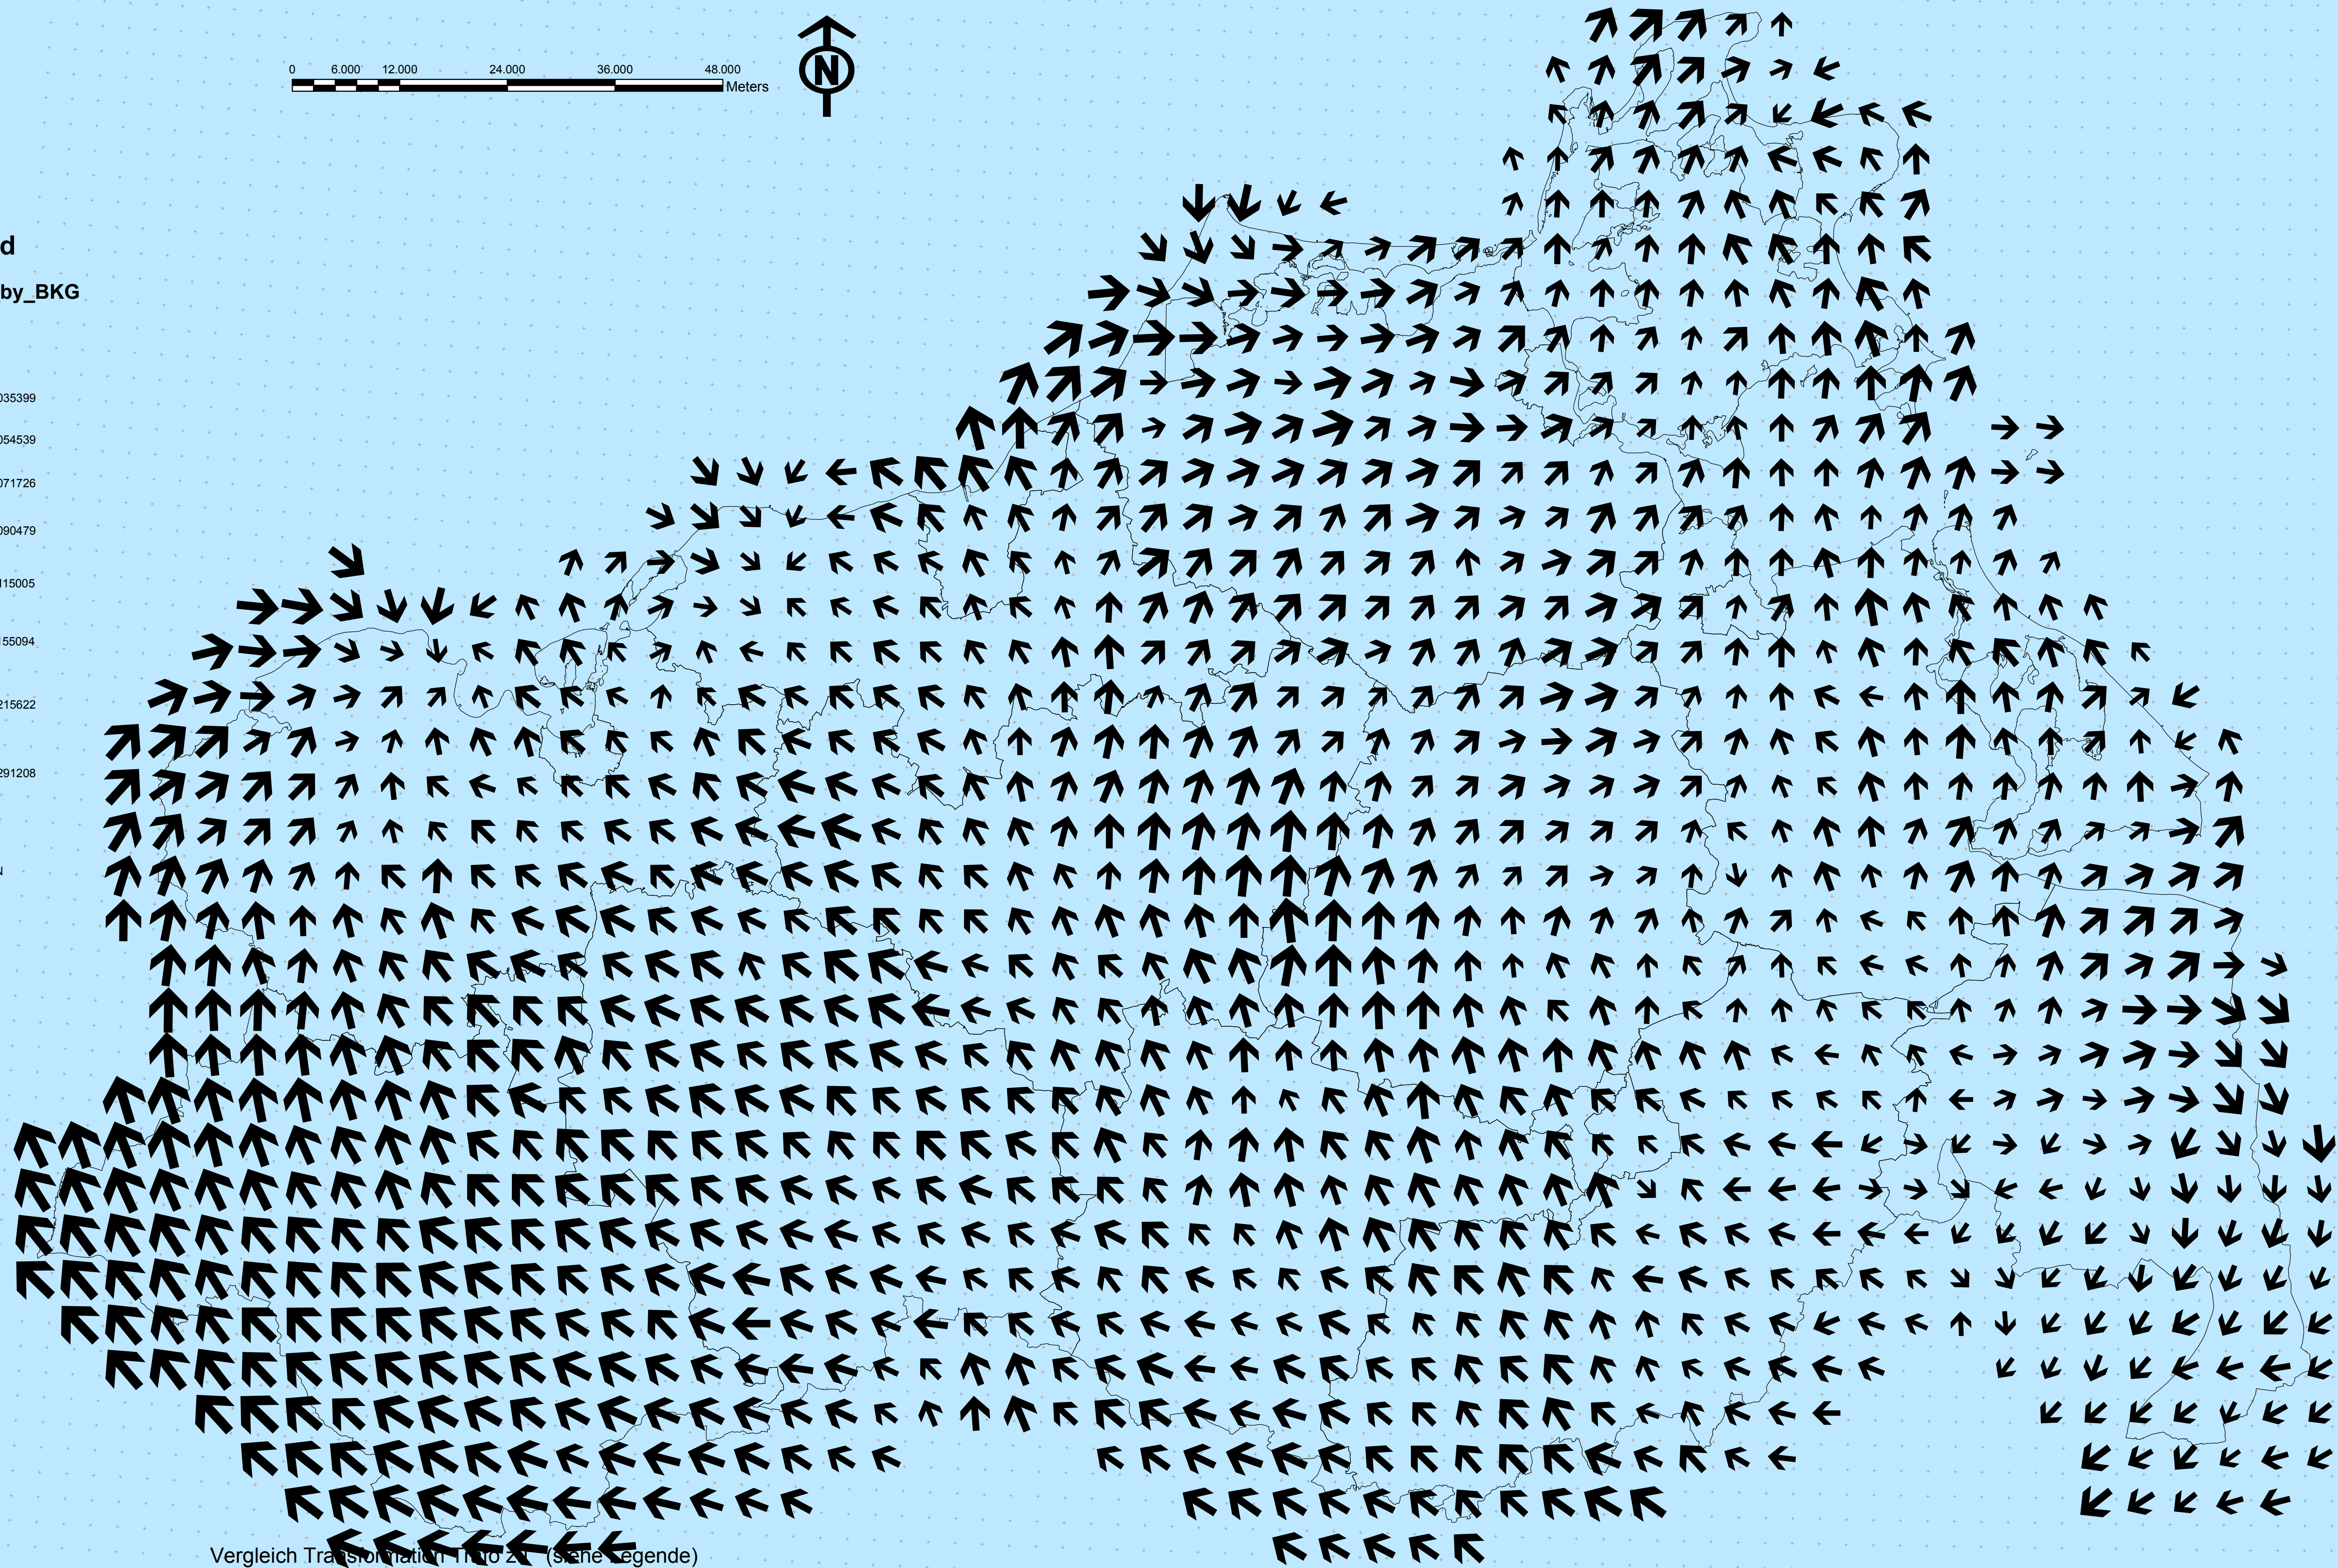

### Legend

DHDNtoETRS\_by\_BKG

DIFF

<all other values>

- ↑ 0,001970 - 0,035399
- ↑ 0,035400 - 0,054539
- ↑ 0,054540 - 0,071726
- ↑ 0,071727 - 0,090479
- ↑ 0,090480 - 0,115005
- ↑ 0,115006 - 0,155094
- ↑ 0,155095 - 0,215622
- ↑ 0,215623 - 0,291208

KREIS

mvgrid\_DHDN

Vergleich Transformation 1102 (siehe Legende)